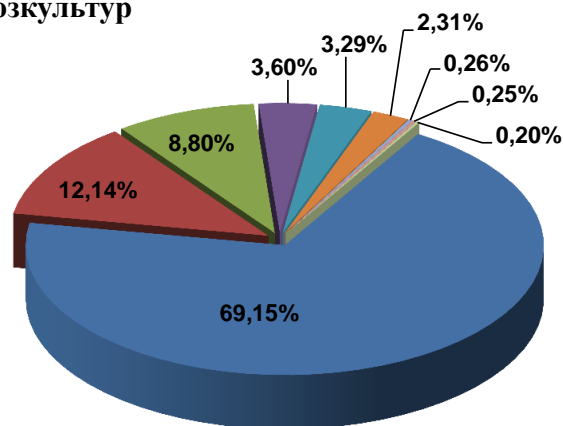

Перечень застрахованных сельскохозяйственных культур и сельскохозяйственных животных по заключенным в 2017 году договорам, по состоянию на 31 декабря 2017 г.

Группа сельхозкультур	Застрахованная площадь, тыс.га
1	2
Зерновые культуры	932,8
Масличные культуры	163,8
Технические культуры	118,6
Кормовые культуры	48,6
Посадки многолетних насаждений	44,3
Зернобобовые культуры	31,2
Овощи	3,5
Многолетние насаждения	3,4
Картофель	2,7
ВСЕГО:	1 349

Группа сельхозживотных	Застрахованное поголовье, тыс.усл.голов
1	2
Птица	1 963,7
Свиньи	1 762,4
Крупный рогатый скот	751,5
Мелкий рогатый скот	9,1
Лошади, лошаки, мулы, ослы	2,4
Олени	0,2
ВСЕГО:	4 489

Доли застрахованных посевных площадей по группам сельхозкультур

- Зерновые культуры
- Масличные культуры
- Технические культуры
- Кормовые культуры
- Посадки многолетних насаждений
- Зернобобовые культуры
- Овощи
- Многолетние насаждения
- Картофель