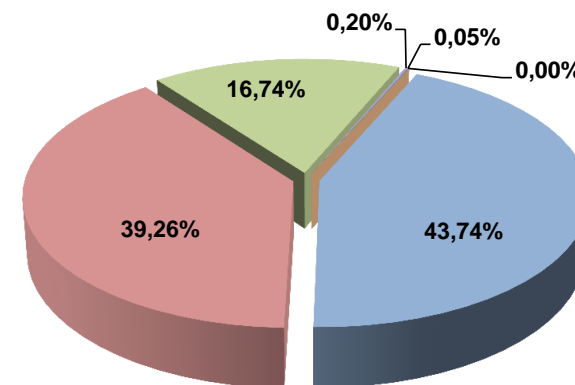

Доли застрахованных сельхозживотных по видам

- Птица
- Свиньи
- Крупный рогатый скот
- Мелкий рогатый скот
- Лошади, лошаки, мулы, ослы
- Олени